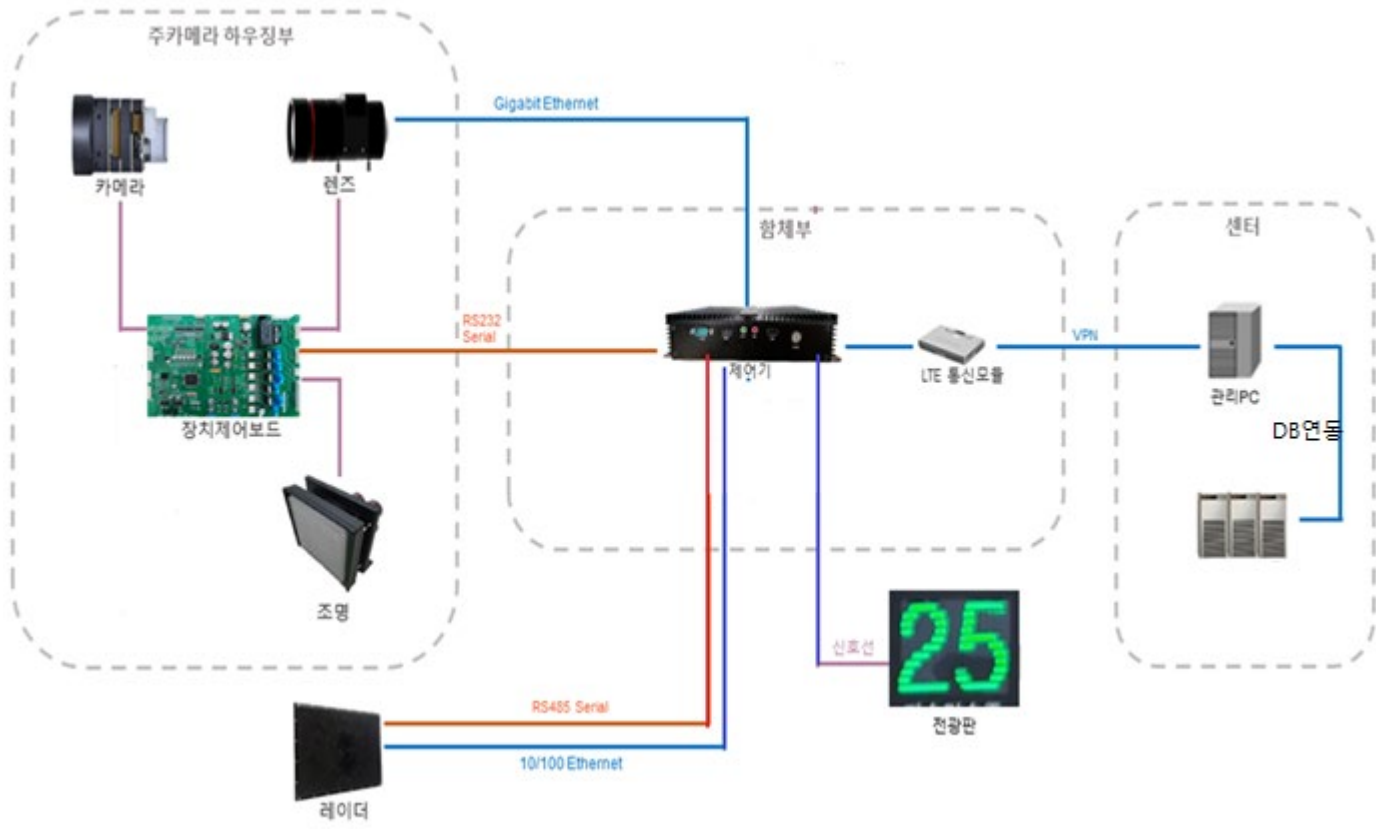

고정식 속도표출 과속단속 시스템

▶ 시스템 구성도

■ 과속단속 시스템

▶ 제품소개

제품특징

- 주행 중인 차량의 속도를 감지하여 실시간 표출
- 규정 속도 위반 차량에 대하여 차량 번호 및 차량을 촬영하여 단속
- 다차선 감지

제품설명

- 차량의 속도를 감지하는 레이더로 주행 차량의 속도를 실시간 측정하여 전광판에 속도 표시 및 규정 속도 위반 차량에 대하여 차량번호를 식별하여 단속 관리하는 시스템

위반내역: F000220220713183705							
차량번호	경남10바1010	수정	속도	52 Km/h	위반횟수	15 회	새로고침
위반위치	갈매#2	위반시간	2022-07-13 (수) 18:37:05		증거화		

등록구분	일반차량
차종	
상세	
영도	
운전자	
소속회사 1차	
소속회사 2차	
담당부서	
담당자	
출입ID	
운전자 1 견학번호	
운전자 2 견학번호	
업체정보 견학번호	
2차 협력사 연락처	

© 2023. SK Image Co., Ltd

■ 과속단속 시스템

▶ 운영방법

▶ 속도측정, 표출, 단속

▶ 속도위반차량정보 인식
▶ 속도위반차량 정보 센터 전송

▶ 단속차량 교통상황실 수신

▶ 운전자정보 DB연동 후 과속단속차량 관리 (벌점 및 고지서 배부 등)

■ 과속단속 시스템