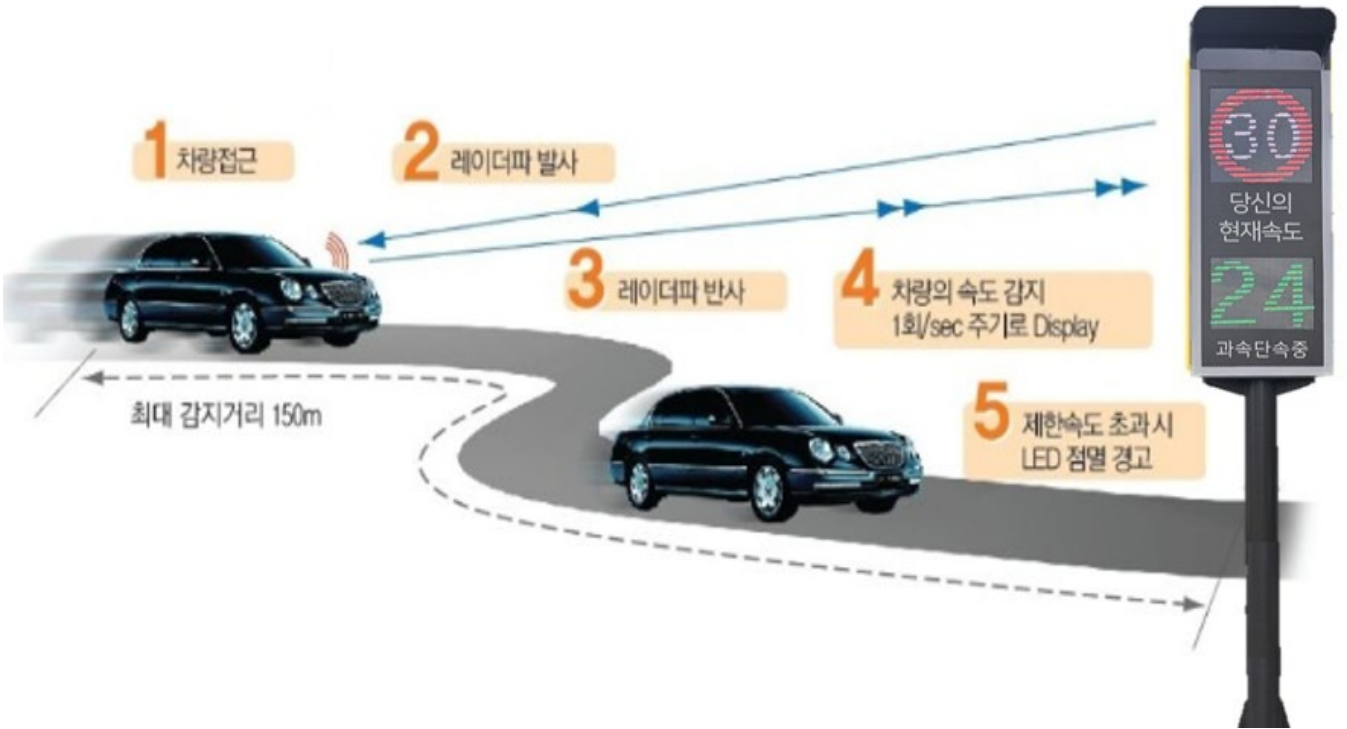

고정식 속도표출 과속단속 시스템

▶ 시스템 구성도

■ 과속단속 시스템

▶ 제품소개

제품특징

- 주행 중인 차량의 속도를 감지하여 실시간 표출
- 규정 속도 위반 차량에 대하여 차량 번호 및 차량을 촬영하여 단속
- 다차선 감지

제품설명

- 차량의 속도를 감지하는 레이더로 주행 차량의 속도를 실시간 측정하여 전광판에 속도 표시 및 규정 속도 위반 차량에 대하여 차량번호를 식별하여 단속 관리하는 시스템

위반내역: F000220220713183705							
차량번호	경남10바1010	수정	속도	52 Km/h	위반횟수	15 회	새로고침
위반위치	갈매#2	위반시간	2022-07-13 (수) 18:37:05		증거화		

등록구분	일반차량
차종	
상세	
영도	
운전자	
소속회사 1차	
소속회사 2차	
담당부서	
담당자	
출입ID	
운전자 1 견학번호	
운전자 2 견학번호	
업체정보 견학번호	
2차 협력사 연락처	