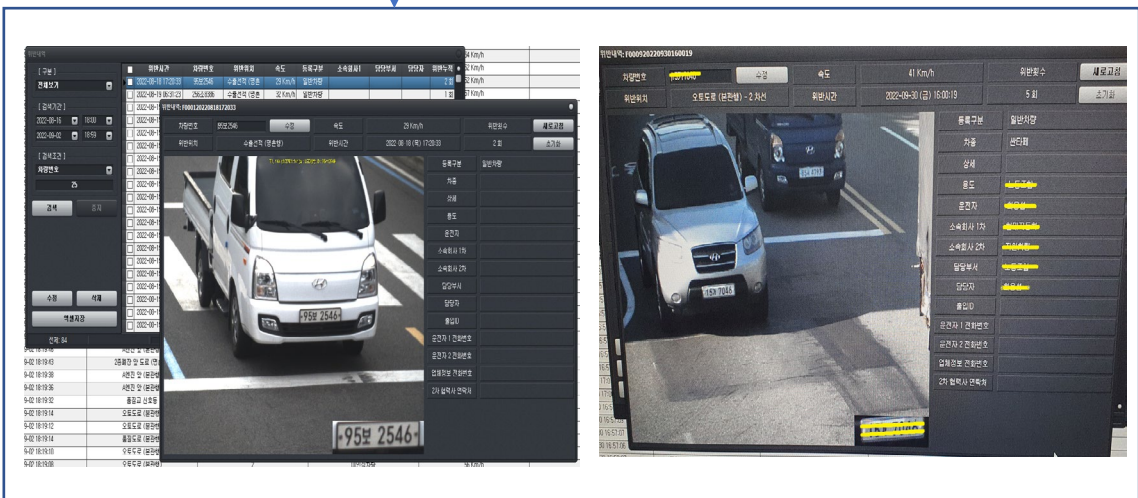

고정식 속도표출 과속단속 시스템

▶ 시스템 구성도

■ 과속단속 시스템

▶ 제품소개

제품특징

- 주행 중인 차량의 속도를 감지하여 실시간 표출
- 규정 속도 위반 차량에 대하여 차량 번호 및 차량을 촬영하여 단속
- 다차선 감지

제품설명

- 차량의 속도를 감지하는 레이더로 주행 차량의 속도를 실시간 측정하여 전광판에 속도 표시 및 규정 속도 위반 차량에 대하여 차량번호를 식별하여 단속 관리하는 시스템

위반내역: F000220220713183705							
차량번호	경남10바1010	수정	속도	52 Km/h	위반횟수	15 회	새로고침
위반위치	갈매#2	위반시간	2022-07-13 (수) 18:37:05		증거화		

등록구분	일반차량
차종	
상세	
영도	
운전자	
소속회사 1차	
소속회사 2차	
담당부서	
담당자	
출입ID	
운전자 1 견학번호	
운전자 2 견학번호	
업체정보 견학번호	
2차 협력사 연락처	

© 2023. SK Image Co., Ltd

■ 과속단속 시스템

▶ 운영방법

▶ 속도측정, 표출, 단속

▶ 속도위반차량정보 인식
▶ 속도위반차량 정보 센터 전송

▶ 단속차량 교통상황실 수신

▶ 운전자정보 DB연동 후 과속단속차량 관리 (벌점 및 고지서 배부 등)

■ 과속단속 시스템